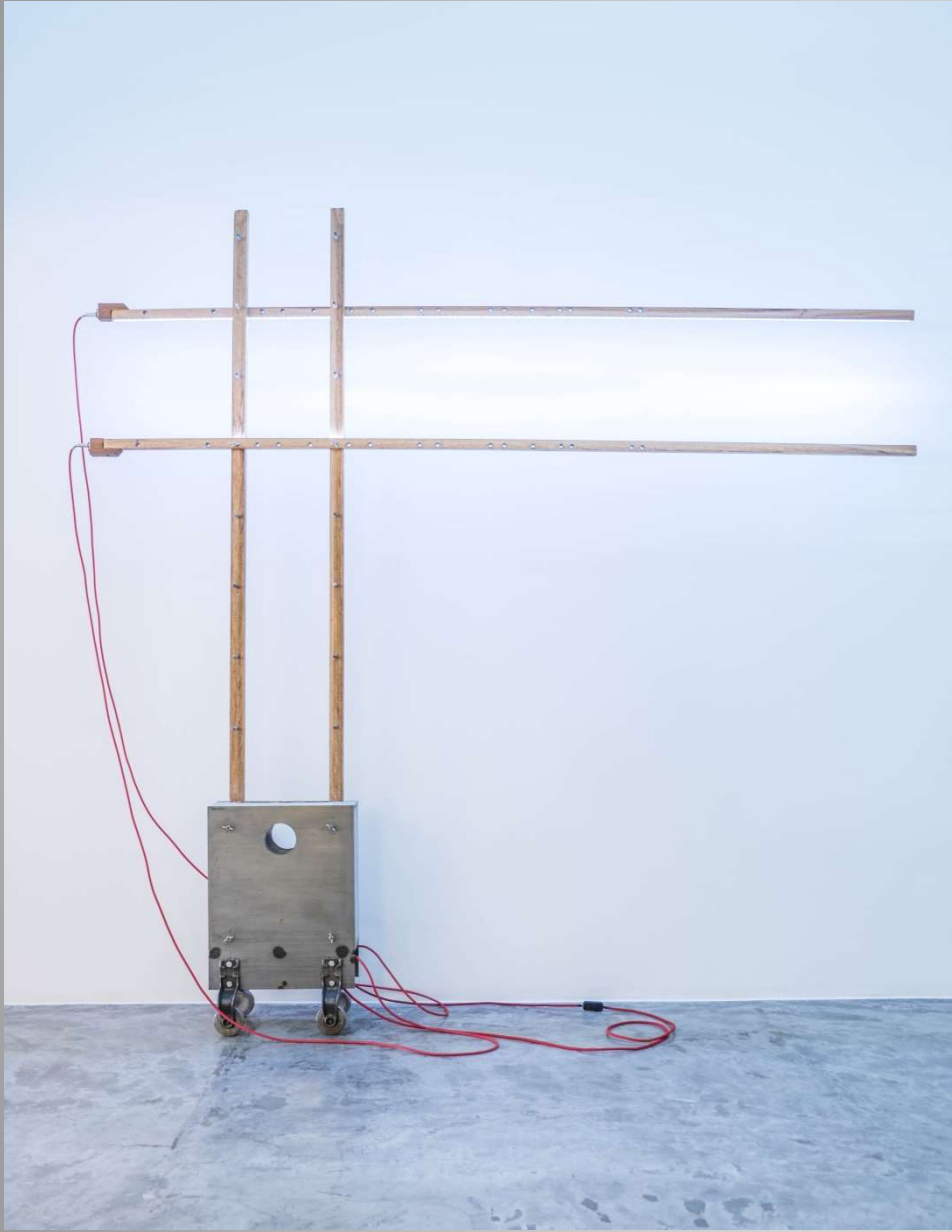

TIAGO
CURIONI

RELÓGIO PAREDE NANO

LIFE COLLECTION

MESA SORTE DO DIA

QUITANDEIRA (MADE FOR NICOLY GALERY)

SOL QUE SUA (MADE FOR NICOLI GALERY)

VAGA-LUMES

PIACERE