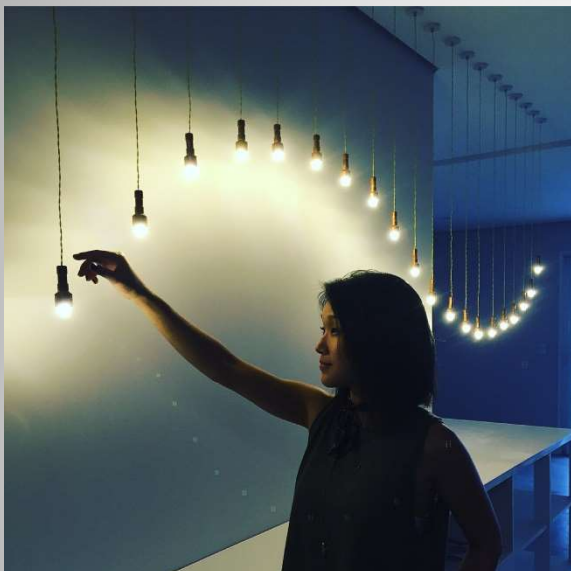

TIAGO
CURIONI

RELÓGIO PAREDE NANO

LIFE COLLECTION

MESA SORTE DO DIA

QUITANDEIRA (MADE FOR NICOLY GALERY)

SOL QUE SUA (MADE FOR NICOLI GALERY)

VAGA-LUMES

PIACERE