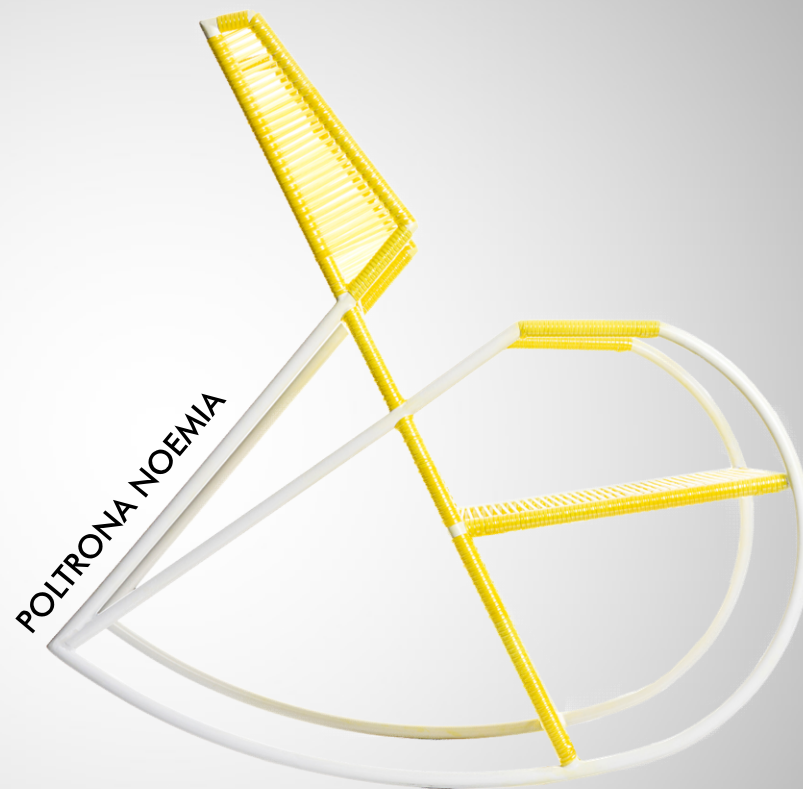

TIAGO
CURIONI

RELÓGIO PAREDE NANO

LIFE COLLECTION

MESA SORTE DO DIA

QUITANDEIRA (MADE FOR NICOLY GALERY)

SOL QUE SUA (MADE FOR NICOLI GALERY)

VAGA-LUMES

PIACERE