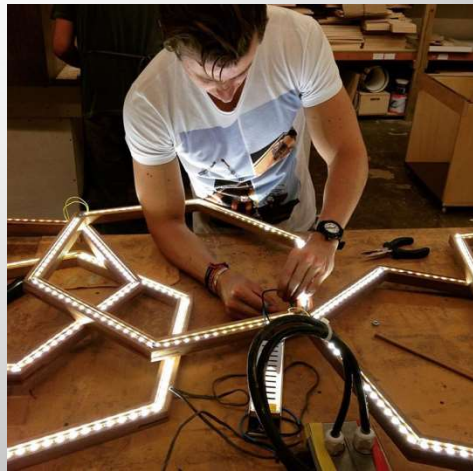

TIAGO
CURIONI

RELÓGIO PAREDE NANO

LIFE COLLECTION

MESA SORTE DO DIA

QUITANDEIRA (MADE FOR NICOLY GALERY)

SOL QUE SUA (MADE FOR NICOLI GALERY)

VAGA-LUMES

PIACERE