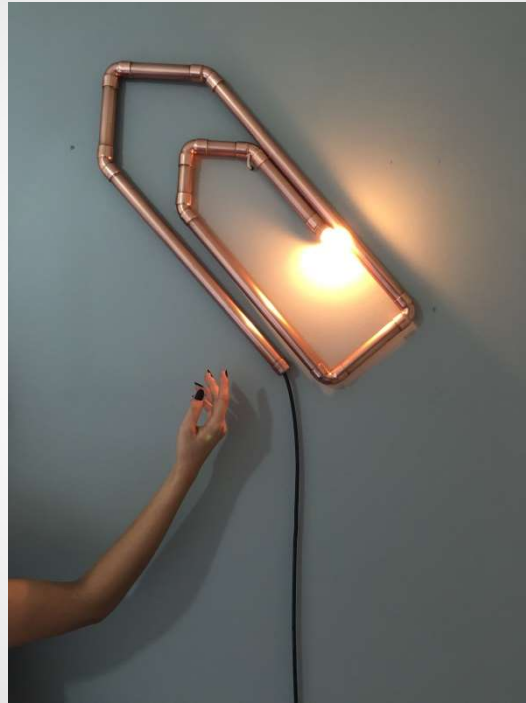

TIAGO
CURIONI

RELÓGIO PAREDE NANO

LIFE COLLECTION

MESA SORTE DO DIA

QUITANDEIRA (MADE FOR NICOLY GALERY)

SOL QUE SUA (MADE FOR NICOLI GALERY)

VAGA-LUMES

PIACERE