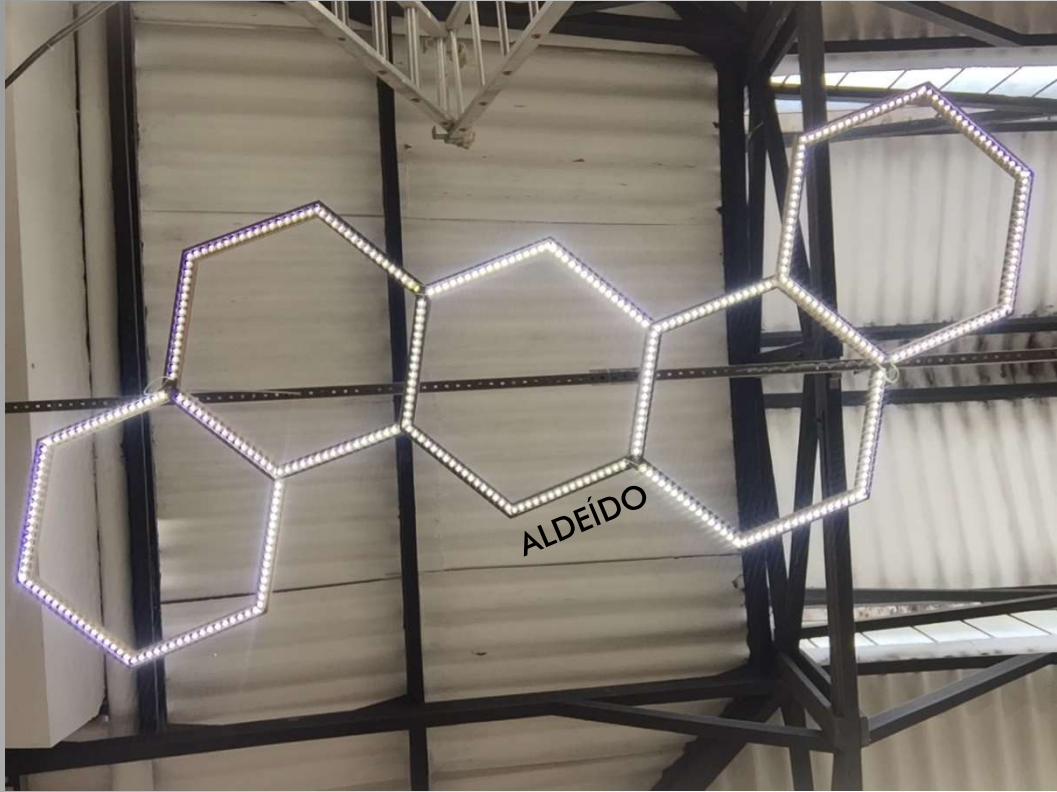

TIAGO
CURIONI

RELÓGIO PAREDE NANO

LIFE COLLECTION

MESA SORTE DO DIA

QUITANDEIRA (MADE FOR NICOLY GALERY)

SOL QUE SUA (MADE FOR NICOLI GALERY)

VAGA-LUMES

PIACERE