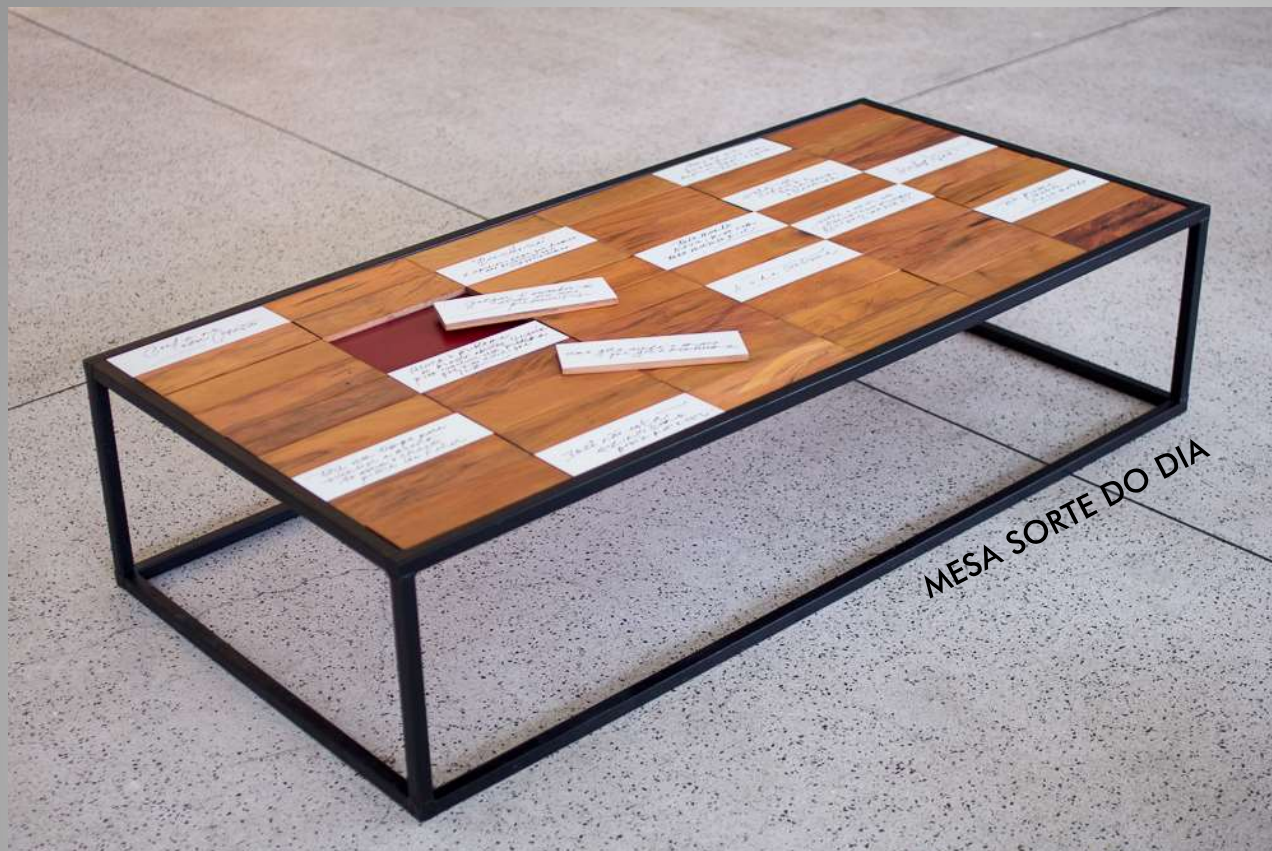

MARROM
MARROCOS

CARRINHO DE CHÁ VELVET

MESA DE CENTRO HOT ROLL

SOFÁ SENSE
(MADE FOR ARMAZÉM 43)

SOFÁ TRUNCADO

MANCEBO HOST

LUMINÁRIA SATÉLITE DE PISO

ABAJUR SATÉLITE

TIAGO
CURIONI

RELÓGIO PAREDE NANO

LIFE COLLECTION

MESA SORTE DO DIA

QUITANDEIRA (MADE FOR NICOLY GALERY)

SOL QUE SUA (MADE FOR NICOLI GALERY)

VAGA-LUMES

PIACERE