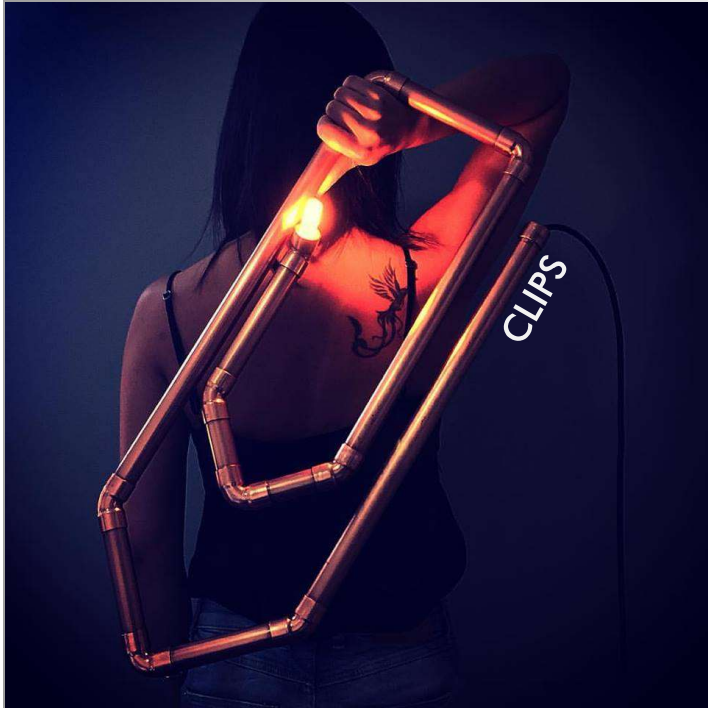

TIAGO
CURIONI

RELÓGIO PAREDE NANO

LIFE COLLECTION

MESA SORTE DO DIA

QUITANDEIRA (MADE FOR NICOLY GALERY)

SOL QUE SUA (MADE FOR NICOLI GALERY)

VAGA-LUMES

PIACERE