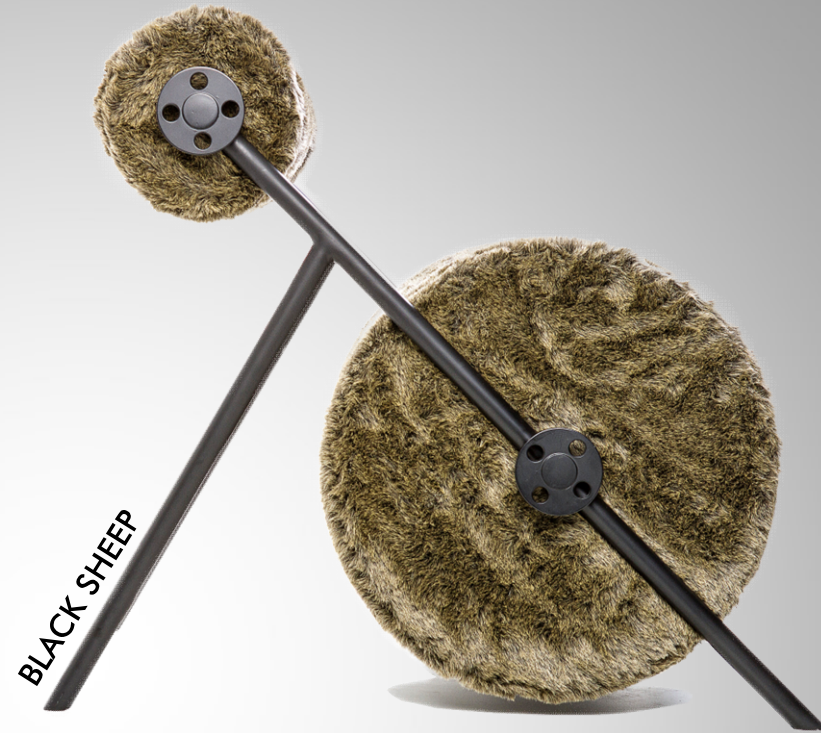

TIAGO
CURIONI

RELÓGIO PAREDE NANO

LIFE COLLECTION

MESA SORTE DO DIA

QUITANDEIRA (MADE FOR NICOLY GALERY)

SOL QUE SUA (MADE FOR NICOLI GALERY)

VAGA-LUMES

PIACERE